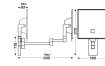

Espejo Cuadrado

Descripción

Espejo cuadrado simple

Sin necesidad de instalación eléctrica.

Iluminación por LED.

Instalación en todos los volúmenes del baño.

Seguridad eléctrica total.

CARACTERÍSTICAS TÉCNICAS

- Funciona con una pila de litio estándar (3.6V) incluida en el embalaje.
- Encendido por sistema táctil.
- Temporización: 3 minutos.
- Duración de la pila: 5 años aprox. según el uso.
- Visión aumentada X3.
- 3 configuraciones de brazo disponible: en latón cromado tubular (4 articulaciones); en latón cromado plano (3 articulaciones) o en plástico negro brillante (3

Características

Marca

Categoría

Espejos

Precio

Precio con descuento 97,27 €

Precio sin descuento ~~121,59 €~~

Sin impuesto 79,08 €

Product en Tienda

[Espejo Cuadrado](#)