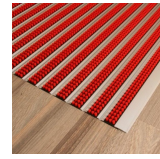

Alfombra Atenea 9Mm Cepillo

Descripción

- Con sólo 9 mm de espesor, es la opción para la superficie de algunas instalaciones o incrustado en el suelo.
- El modelo Atenea es adecuado para lugares donde no se puede instalar alfombras más gruesas.
- Atenea es también adecuado para sustituir a la vieja alfombra con un espesor similar, de goma o fibras naturales.
- Se compone de perfiles de aluminio que se insertan en las tiras de cepillos.
- Su espesor le permite todavía estar integrada en suelo de madera flotante laminado sin mayores complicaciones o trabajo adicional.
- La suciedad está atrapado entre los perfiles de anchura aluminio. A perfil es de 33 mm para formar un metro 29 perfiles son necesarios.
- Precio para un acabado de goma por m2,

Características

Marca	Basmat
Categoría	Alfombras de aluminio

Precio

Precio con descuento	520,39 €
Precio sin descuento	542,43 €
Sin impuesto	423,08 €

Product en Tienda

[Alfombra Atenea 9Mm Cepillo](#)

incluyendo todos los elementos necesarios para el montaje.