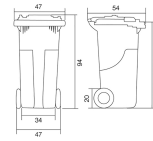

### Descripción

- Cubo de pedal azul.
- Con ruedas de goma (diámetro: 190 mm)
- Capacidad de 120 litros
- Material: Polietileno de alta densidad
- Dimensiones: 46 x 56 x 96 cm (Ancho x Fondo x Alto):
- Peso: 8 Kg