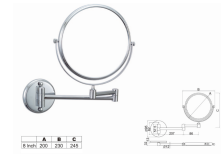

## Espejo Doble Cara

### Descripción

- Espejo doble cara, de aumento sin luz.
- 1 vision normal
- 1 vision aumentada x 3
- Giro de 360° sobre su eje central.
- Diámetro del espejo : 21 cm
- Latón cromado
  - Disponible en negro [\(N8009N\)](#)
- Extensión máxima : 30,5 cm
- 4 articulaciones
- Acabado brillante
- Peso: 0.82 kg
- Dimensiones: 298x433x33 mm (Alto x Ancho x Fondo)
- De colocación sobre pared.