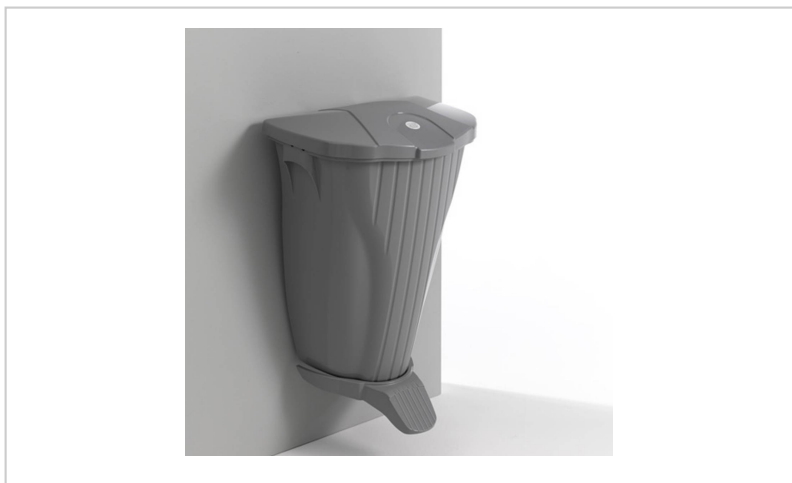

## Contenedor Wally 50 Lt C / Tapa Y Pedal

### Descripción

- Contenedor con tapa y pedal
- Gris
- Capacidad para 50 litros
- Dimensiones: 53,5 x 39 x 82

### Product en Tienda

[Contenedor Wally 50 Lt C / Tapa Y Pedal](#)