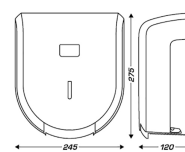

Porta Rollos ABS CUBOHOTEL

Descripción

- Carcasa ABS Blanco - Chasis ABS preto
- Fácil reposición de papel
- Corte del papel a derecha e izquierda
- Cierra con chave
- Capacidad: rollo 200 m
- Mandril Ø 40 mm
- Visor de nivel de papel
- 4 puntos de fijación