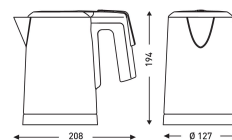

Hervidor Duchesse 800MI Inox Satinado

Descripción

- Parada automática al hervir y al vaciarse.
- Rotación de 360 ° sobre la base.
- Testigo luminoso de funcionamiento.
- La base del hervidor se puede acoplar a la bandeja principal perforada.
- Capacidad : 800 ml.
- Potencia nominal : 1000 W.
- Tensión de alimentación : 230 V.
- Dimensiones: 19.4 x 20.8 x 13cm (alto x ancho x diámetro).