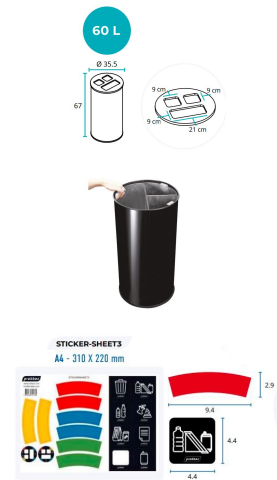

## Cubo Triselectivo 60L

### Descripción

- Cubo Ecoporto, solución compacta de contenedor de basura triselectivo.
- Capacidad: 60LT.
- Tres compartimentos extraíbles en acero galvanizado: 2x10LT; 1x20LT.
- 2 aberturas de 9cm x 9cm y una abertura de 9cm x 21cm
- Fácil de vaciar.
- Incluye pegatinas para identificar el uso de los cubos.
- Peso: 9.3Kg.
- Material: acero galvanizado
- Color: Negro
- Dimensiones: 35,5 x 67 cm (Diámetro x Alto)