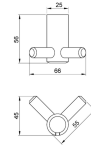

### Descripción

- Percha doble
- Material: Acero inoxidable AISI 304
- Acabado: Satinado
- Dimensiones: 45 alto x 70 ancho x 55 fondo mm