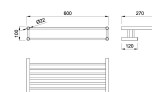

### Descripción

- Repisa toallero
- Material: Acero inoxidable AISI 304
- Acabado: Satinado
- Dimensiones: 100 alto x 600 ancho x 256 fondo mm