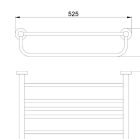

Repisa Toallas Con Barra Inferior Latón Cromado 525 Mm

Descripción

- Repisa toallero con barra inferior.
- Material: Latón cromado
- Acabado: Brillo
- Dimensiones: 125 x 520 x 307 mm

Características

Marca	
Categoría	Toalleros Hotel

Precio

Precio	124,81 €
Sin impuesto	101,47 €

Documentos

[Fichas Técnicas - PT \(239.36 Kb\)](#)

Product en Tienda

[Repisa Toallas Con Barra Inferior Latón Cromado 525 Mm](#)