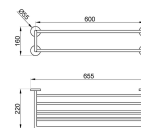

Toallero Acero Inoxidable Satinado

Descripción

- Repisa toallero con barra inferior y cuatro puntos de apoyo a pared
- Material: Acero inoxidable AISI 304
- Acabado: Satinado
- Dimensiones: 156 alto x 655 ancho x 221 fondo mm