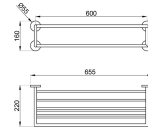

Repisa Toallero Con Barra Inferior De Inox Acabado Brillo

Descripción

- Repisa toallero con 4 puntos de soporte en pared.
- Material: Acero inoxidable
- Acabado: Brillo
- Dimensiones: 164 alto x 650 ancho x 205 (mm)

Precio sin descuento 128,54 €

Sin impuesto 82,59 €

Product en Tienda

[Repisa Toallero Con Barra Inferior De
Inox Acabado Brillo](#)