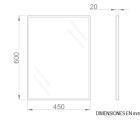

Espejo Con Marco 600 X 450 mm Satinado Acero Inoxidable

Descripción

- Material: espejo de 3 mm espesor y marco de acero inoxidable AISI 304
- Acabado: Satinado
- Dimensiones: 600 alto x 450 ancho (mm)

Características

Documentos

[Fichas Técnicas - PT \(116.54 Kb\)](#)

Product en Tienda

[Espejo Con Marco 600 X 450 mm Satinado Acero Inoxidable](#)