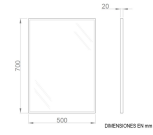

## Espejo Con Marco 700 X 500 Mm Satinado Acero Inox

### Descripción

- Material: espejo de 3 mm espesor y marco de acero inoxidable AISI 304
- Acabado: Satinado
- Dimensiones: 700 alto x 500 ancho (mm)

### Product en Tienda

[Espejo Con Marco 700 X 500 Mm Satinado Acero Inox](#)