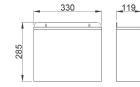

Papelera Acero Pintado Mural 11 L

Descripción

- Papelera mural
- De acero pintado (ver carta de colores)
- Acabado: pintado epoxy color
- Dimensiones: 300 x 330 x 130 (mm)
- Capacidad: 11 litros

Documentos

[Fichas Técnicas - PT \(189.68 Kb\)](#)
[Fichas Técnicas - PT \(51.47 Kb\)](#)

Características

Marca	
Categoría	Papelera Abierta o de Pared

Precio

Precio	39,69 €
Sin impuesto	32,27 €

Product en Tienda

[Papelera Acero Pintado Mural 11 L](#)