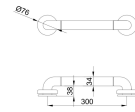

Barra Fija Aluminio Nylon De 30 Cm

Descripción

La barra de apoyo de 30 cm en aluminio revestido con ABS blanco fue desarrollada para aumentar la seguridad y accesibilidad en baños adaptados de hoteles, hospitales, clínicas, residencias e instalaciones sanitarias públicas.

- **Características principales:**

- Barra de apoyo recta para pared;
- Fabricada en aluminio revestido con ABS blanco antibacteriano;
- Soportes en acero inoxidable AISI 304;
- Estructura con dos puntos de apoyo;
- Longitud: 30 cm;
- Tubo con Ø32 mm;

20,67 €

Product en Tienda

[Barra Fija Aluminio Nylon De 30 Cm](#)

- Indicada para duchas, bañeras, lavabos y baños adaptados;
- Altura de instalación recomendada: 70 a 75 cm desde las barras horizontales hasta el suelo.