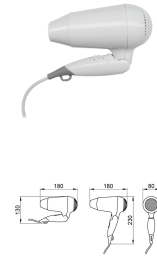

Secador De Pelo Plegable 1600 W

Descripción

- Secador de pelo profesional tipo pistola, plegable.
- Equipado con dos velocidades y botón de aire frío para ajustar el flujo de aire y la temperatura.

Especificaciones técnicas:

- Material: ABS.
- Color Blanco.
- Potencia: 1600W.
- Con dos velocidades y botón de aire frío.
- Caudal: 82 m³/h.
- Ruido: 62 dBA.
- Grado de protección: IP20.
- Clasificación de aislamiento: Clase II.
- Dimensiones: (abierto): 230 x 80 x 180 mm
- Dimensiones (plegado): 130 x 80 x 180 mm