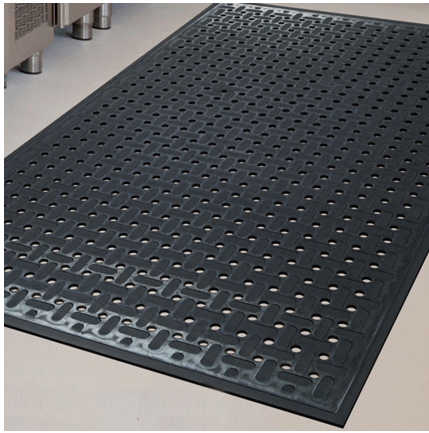

Alfombra De Goma Kleen-Thru Plus 86X143 Cm (+-5%)

Descripción

Alfombra anti-fatiga 100% de goma para zonas húmedas.

- Superficie acanalada con agujeros para el drenaje de líquidos
- Apta para uso exterior
- Dorso antideslizante con •kleets•
- Resistente a la luz y apta para suelos calefactados
- Resistente al aceite y antibacteriana
- Antiestática
- Certificado de comportamiento frente al fuego: NFSI 101-C.