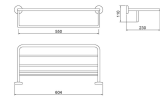

## Repisa Toallero Hotel Con Barra Inferior Latón Cromado

### Descripción

- Toallero con barra inferior de latón cromado, acabado brillo.
- Duradero y resistente.
- Fácil de limpiar.
- Adecuado para ambientes públicos.

### Componentes y especificaciones técnicas:

- Dimensiones: 110 mm (alto) x 604 mm (ancho) x 230 mm (profundidad)
- Distancia entre soportes: 550 mm
- Fijación oculta
- Tornillos para fijación a la pared incluidos