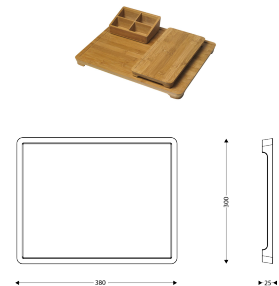

## Bandeja Principal de Bambú Stylus 38x30cm

### Descripción

La Bandeja de Servicio de Bambú Stylus combina diseño elegante y funcionalidad sostenible, ideal para hoteles que valoran la estética y la practicidad.

Fabricada en bambú ecológico con un acabado natural y cálido, es resistente al agua y fácil de limpiar, garantizando durabilidad incluso con uso intensivo.

Disponible también en los modelos [CB1351](#) y [CB1352](#), se adapta a diferentes contextos de servicio.

Las cuatro almohadillas protectoras en la base aseguran estabilidad y protección de las superficies. Con **dimensiones de 2,5 x 38 x 30 cm** (alto x ancho x largo) y una **garantía de 2 años**, es la elección perfecta para directores y gerentes de hoteles que buscan calidad unida a la sostenibilidad.