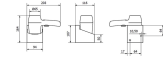

Secador De Pelo Con Soporte Standard

Descripción

- Secador de cabello tipo pistola con soporte mural a pared.
- Fabricado en ABS blanco de alta calidad y resistencia.
- Potencia de 1200 W., indicado para uso doméstico y hotelero.
- Pulsador de seguridad.
- Interruptor manual de puesto en marcha y paro.
- Aire caliente con regulador manual de velocidad (2 velocidades).
- Cable extensible de larga longitud.
- Fácil mantenimiento y limpieza.

Especificaciones técnicas:

- Potencia total: 1200W
- Aislamiento eléctrico: Clase II

Características

Marca

Categoría

Secadores de pelo de pared

Precio

Precio con descuento	40,48 €
Precio sin descuento	57,82 €
Sin impuesto	32,91 €