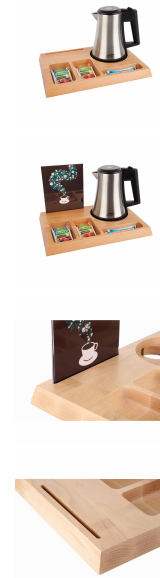

## Bandeja Signum Madera Natural Con Hervidor Star

Esta exclusiva instalación de café y té es sinónimo de calidad, lujo e individualidad. El diseño especial da a sus habitaciones de hotel un toque distintivo y sus materiales de punta hacen de esta bandeja de bienvenida una característica indispensable para cada hotel. La bandeja SIGNUM está hecha de haya maciza y ha sido tratada con 3 capas de coloración, para evitar la absorción de suciedad y humedad. Muy fuerte y fácil de limpiar!

- Material: Madera de haya maciza;
- Dimensiones: 3 x 35.6 x 24cm x 30cm (longitud x alto x ancho);
- Altura con Hervidor - [CB1410C](#) STAR (0,5 L 1000 W): 21.2cm;
- 