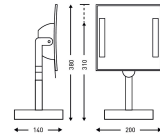

Espejo GALAXY con pie

Descripción

- Instalación sin cable eléctrico.
- Iluminación LED.
- Con pie.
- Seguridad eléctrica total.
- CARACTERÍSTICAS TÉCNICAS
- Funciona con una pila de litio standard (3,6V) incluida.
- Encendido por sistema táctil.
- Temporización: 3 minutos.
- Duración de la pila: +- 3 años.
- Visión aumentada x 3.
- Soporte en latón cromado.
- Dimensiones: 15 x 15 x 45cm(longitude x ancho x alto).