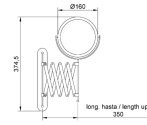

Espejo extensible de aumento con dos caras

Descripción

- Espejo de dos caras: vision normal y x2.
- Material: Latón cromado
- Acabado: Brillo
- Dimensiones: 300 x 175 x 20 (mm)
- Diámetro del espejo Ø 140 (mm)
- Desplegado: 374,5 x 350 x 20 (mm)

Características

Marca

Categoría Espejos

Precio

Precio 23,78 €

Sin impuesto 19,33 €

Product en Tienda

[Espejo extensible de aumento con dos caras](#)