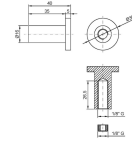

### Descripción

Percha individual

Material: Latón cromado

Acabado: Brillo

Dimensiones: 30 x 30 x 40 mm