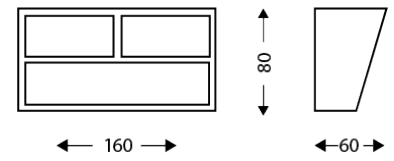

Bandeja Negra CHARME bolsitas

Descripción

- Diseño atemporal con su aspecto de cuero.
- Fácil de mantener (resistente al agua).
- Muy resistente (cuero sintético).

CARACTERÍSTICAS TÉCNICAS:

- Materiales: cuero sintético y plástico
- Dimensiones: 6 x 16 x 8cm x 30cm (alto x ancho x longitud).
- Peso: 200g.