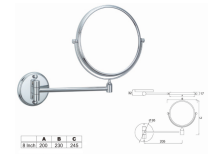

## Espejo WC Redondo.

### Descripción

- 1 brazo articulado.
- Latón cromado.
- Espejo de aumento (x3) y real.
- Dimensiones: Altura total 28,5 x Profundidad total 37 x Ø20 Diámetro del espejo.