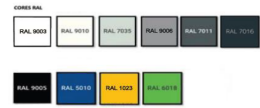

## Puerta Paraguas En Acero Colorido Aro En Inox

### Descripción

- Puerta paraguas en chapa de acero con pintura epoxy a cualquier color con aro en acero inoxidable.
- Capacidad: 23L.
- Peso: 2,5 Kg.
- Dimensiones: Ø250 x 480mm (Circunferencia x altura).
- Hecho en Portugal.
- Puede personalizar el color de este producto de acuerdo con la carta RAL.