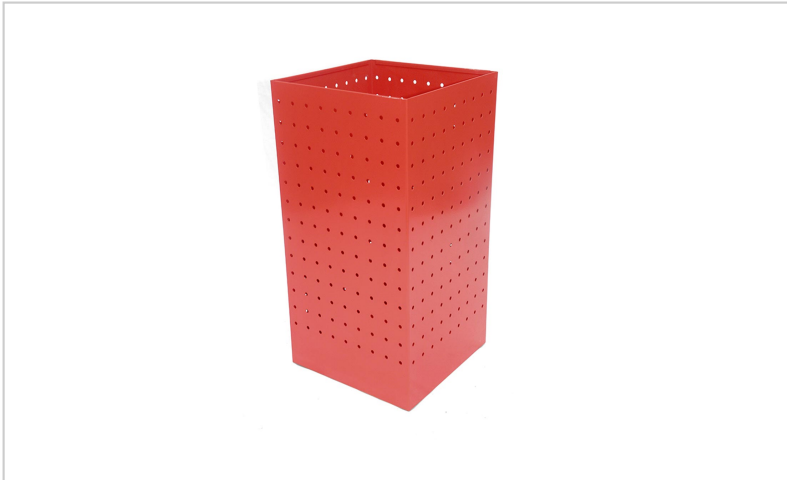

Puerta Paraguas Cuadrado En Acero Perforado Colorido

Descripción

- Puerta paraguas cuadradas en chapa de acero perforada con pintura epoxy a cualquier color.
- Peso: 4 Kg.
- Dimensiones: 245 x 245 x 485mm (Longitude x ancho x alto).
- Hecho en Portugal.
- Puede personalizar el color de este producto de acuerdo con la carta RAL.

Características

Marca

Categoría

Soporte
Paraguas

Precio

Precio con descuento	78,60 €
Precio sin descuento	87,33 €
Sin impuesto	63,90 €

Product en Tienda

[Puerta Paraguas Cuadrado En Acero Perforado Colorido](#)