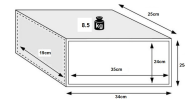

Caja fuerte ALPHA 25 Con Teclado (Uso Individual)

Descripción

- Su sencillo manejo y práctico diseño hacen de la serie Alpha una apuesta segura para gestionar las posesiones de valor en el hogar.
- Las cajas fuertes Alpha son muy versátiles: se presentan en varias dimensiones y modelos.
- Cerradura : Pomo + teclado
- Dispone de cerradura de emergencia.
- Teclado digital + pomo.
- 1 Código de Uso de 2 a 6 dígitos.
- Alimentación: 4 pilas AA de 1,5V incluidas.
- Aviso de pilas bajas.
- Espesor de puerta: 4 mm.
- Espesor de cuerpo: 1,5 mm.
- Bulones: 2 x Ø 20mm.
- Color: Negro.
- Orificios para anclajes: 2 pared / 2 suelo - Ø6 mm.

Características

Marca

Categoría

cajas fuertes
domésticas

Precio

Precio con descuento	100,74 €
Precio sin descuento	~~411,93 €~~
Sin impuesto	81,90 €

Product en Tienda

[Caja fuerte ALPHA 25 Con Teclado (Uso Individual)](#)