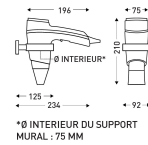

Secador De Pelo Hotel 1600W

Descripción

- Potencia 1600 W.
- Puesta en marcha por la presión de la mano.
- Boquilla móvil y orientable.
- Numerosas opciones de secado.
- Equipado con sistema ionizador.
- CARACTERÍSTICAS TÉCNICAS:
- Alimentación: 230 V - 50/60 Hz.
- IP21.
- Instalación en volumen 2 si el cable no está fijado al soporte.
- Instalación en volumen 3 si el cable sí está fijado al soporte.
- Clase II
- Cable espiral de 35 cm + enchufe.
- Opción: soporte mural cromado (con posibilidad de fijar el cable de alimentación).
- 6 configuraciones de secado : Caudal de aire : 70