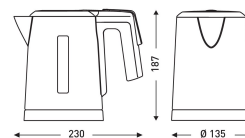

Hervidor Duchesse 0,8L Negro

Descripción

- La capacidad de 0,8 l es compacta para ahorrar agua y energía.
- Alza SwitchSafe JVD.
- Clase I.
- Parada automática cuando está hervida y vacía.
- Rotación de 360 ° en la base.
- Indicador de funcionamiento.
- Potencia nominal: 800 W.
- Tensión de alimentación: 230 V.
- Longitud del cable: 60 cm.
- Dimensiones: 18.7 x 23 x 13.5cm (alto x ancho x diámetro).
- Garantía de 2 años.