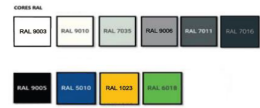

Papelera en Acero con Pintura Cualquier Color

Descripción

- Papelera redonda con ala superior en chapa de acero con pintura epoxy a cualquier color.
- Dimensiones: 30.5 x 22cm (alto x diámetro).
- Capacidad: 15L.
- Peso: 1Kg.
- Hecho en Portugal.
- Puede personalizar el color de este producto de acuerdo con la carta RAL.

Características

Marca

Categoría

Papelera
Habitación
hotel

Precio

Precio con descuento	31,27 €
Precio sin descuento	38,13 €
Sin impuesto	25,42 €

Product en Tienda

[Papelera en Acero con Pintura
Cualquier Color](#)