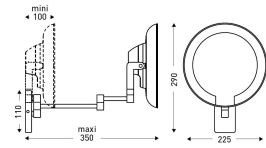

## Espejo de latón tubular ligero

### Descripción

- Instalación sin cable eléctrico
- Iluminación LED
- Instalación posible en todos los volúmenes del baño
- Seguridad eléctrica total
- Funciona con una pila de litio standard (3,6 V) incluida
- Encendido por sistema táctil
- Temporización : 3 minutos
- Duración de la pila : 3 años
- Visión aumentada x 5
- en latón cromado tubular : 4 articulaciones