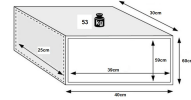

Caja fuerte Jade Con Ranura y Cerradura Electrónica

Descripción

- Bloqueo: Bloqueo de gres con bloqueo de seguridad de emergencia.
- Cerradura electrónica con:
  - 1 Código de uso de 2 a 15 dígitos.
  - 1 Código de Emergencia de 8 dígitos.
- Retardo programable de 1 a 99 minutos.
- Fuente de alimentación: 4 pilas AA de 1,5V incluidas.
- Advertencia de baterías débiles. Toma exterior con batería de 9V. (6LR61).
- Espesor de la puerta: 6 mm.
- Espesor del cuerpo: 4 mm.
- Tornillos: 2 tornillos de Ø25 mm. (modelos 27 y 40).
- 3 tornillos de Ø25 mm. (modelo 56).
- Color: gris claro (RAL 7047). Bandejas y cinta de agua azul (RAL 5021).
- RA: ranura anti-pesca de 150 x 12 mm.

Características

Marca

Categoría

Cajas Fuertes

Precio

Precio con descuento	495,94 €
Precio sin descuento	551,04 €
Sin impuesto	403,20 €

Product en Tienda

[Caja fuerte Jade Con Ranura y Cerradura Electrónica](#)