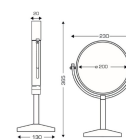

Espejo Dorado Doble Cara con Base 3X

Descripción

- Espejo de doble cara (normal o visión x3).
- Otros acabados para elegir: cromo / cobre.
- Brazo de latón cromado.
- Color: cromo / oro / cobre.
- Diámetro del espejo: 200mm.
- Peso neto: 0,865 kg.
- Peso en la caja: 1,100Kg.
- Material del Brazo: Latón Cromado.
- Dimensiones: 23 x 13 x 36,5cm(longitud x profundidad x altura).

[Espejo Dorado Doble Cara con Base 3X](#)

Documentos

[Fichas Técnicas - FR \(972.43 Kb\)](#)