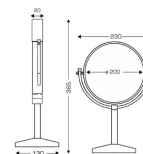

Espejo Cromado Doble Cara con Base 3X

Descripción

- Espejo cromado, de doble cara (normal o visión x3).
- Otros acabados deste modelo para elegir: oro / cobre.
- Diámetro del espejo: 200mm.
- Peso neto: 0,865 kg.
- Peso en la caja: 1,1 Kg.
- Material del Brazo: Latón Cromado.
- Dimensiones: 23 x 13 x 36,5 cm (longitud x profundidad x altura).

Características

Marca	
Categoría	Espejos

Precio

Precio con descuento	61,01 €
Precio sin descuento	76,26 €
Sin impuesto	49,60 €

Product en Tienda

[Espejo Cromado Doble Cara con Base 3X](#)

Documentos

[Fichas Técnicas - FR \(972.43 Kb\)](#)