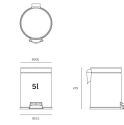

Balde Negro Intenso 5 Litros Cierre Silencioso Anti Dedada

Descripción

- Con el objetivo de crear un cierre silencioso, se ha instalado un amortiguador en la tapa asegurando un cierre muy lento y suave.
- Balde interior plástico extraíble con mango. Material impermeable, permite recibir líquidos y ser fácilmente lavable.
- Normalmente, el pedal del cubo es la primera pieza a sufrir desgaste, de esta forma se ha reforzado con el fin de hacerla más resistente. Se ha probado más de 100.000 ciclos.
- Acabado a prueba de huellas dactilares, resiste las manchas manteniendo el acero inoxidable brillante.
- Material: acero inoxidable EN 1.4301.
- Acabado: RAL 9005.
- Dimensiones: Ø 20,5 x 21,5 x 27,5 cm (diámetro x ancho x alto).
- Peso: 1Kg.