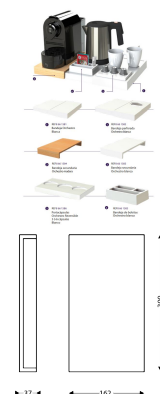

Bandeja Secundaria Blanca Para Tablero

Descripción

- Bandeja secundaria de madera blanca, para bandeja de bienvenida.
- Fácil de limpiar.
- Puede albergar una máquina expresa o hervidor.
- Dimensiones: 3.7 x 16.2 x 30cm (alto x ancho x longitud).

Características

Marca

Categoría

Bandejas de
Bienvenida

Precio

Precio con descuento	12,79 €
Precio sin descuento	15,99 €
Sin impuesto	10,40 €

Product en Tienda

[Bandeja Secundaria Blanca Para Tablero](#)