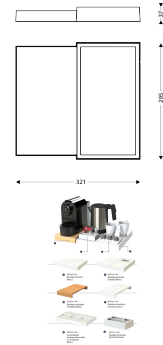

Bandeja Principal Blanca Puerta Hervidor o Máquina Expresada

Descripción

- Modular.
- Limpieza sencilla.
- Puede albergar una máquina expresa o hervidor.
- Dimensiones: 3.7 x 32.1 x 29.5cm (alto x ancho x longitud).

Características

Marca

Categoría **Bandejas de Bienvenida**

Precio

Precio con descuento	24,60 €
Precio sin descuento	30,75 €
Sin impuesto	20,00 €

Product en Tienda

[Bandeja Principal Blanca Puerta Hervidor o Máquina Expresada](#)