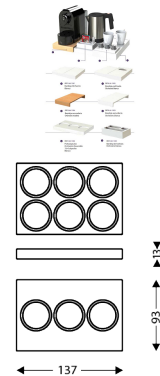

Bandeja Secundaria Reversible portacápsulas blanca

Descripción

- El diseño elegante.
- Fácil de limpiar.
- Color: Blanco.
- Resistente al agua.
- Dimensiones: 1.3 x 13.7 x 9.3cm (alto x ancho x longitud).

Características

Marca

Categoría Complementos

Precio

Precio con descuento	6,84 €
Precio sin descuento	8,55 €
Sin impuesto	5,56 €

Product en Tienda

[Bandeja Secundaria Reversible portacápsulas blanca](#)