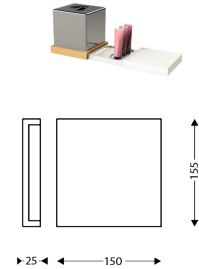

## Bandeja Secundaria para Bandeja Cuarto de baño

### Descripción

- Bandeja Secundaria para Bandeja Cuarto de Baño Orchestro 8661587.
- El diseño elegante.
- Fácil de limpiar.
- Color Blanco.
- Resistente al agua.
- Dimensiones: 15 x 15,5 x 2,5 cm (longitud x ancho x alto)
- Gama: Orchestra.