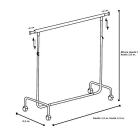

Carro metálico extensible

Descripción

- Carro de metal cromado con ruedas para facilitar su movilidad.
- Se puede ajustar para adaptarse a sus necesidades y aprovechar al máximo el espacio disponible.
- Este perchero es resistente gracias al diámetro de sus tubos.
- Chariot extensible
- Fabricado en metal cromado.
- Dimensiones: Longitud ajustable de 1,5 ma 2,2 m, altura ajustable de 1,25 ma 1,9 m.