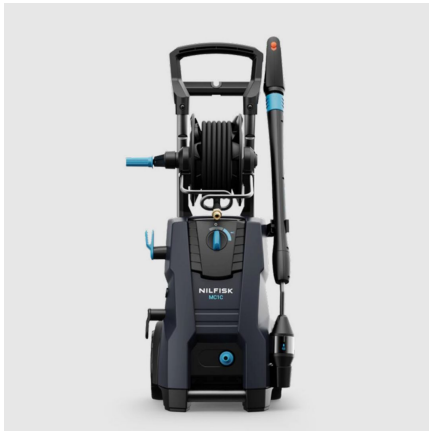

Lavadora semiprofesional MC2C-150/650 XT EU - 16A

Descripción

La gama MC 2C es perfecta para tareas rutinarias de baja intensidad. Estos equipos de alta presión son fáciles de usar y almacenar. La MC 2C ofrece un excelente rendimiento de limpieza, un diseño ergonómico y una gran potencia de lavado.

La MC 2C es una lavadora semiprofesional que combina ergonomía, alto rendimiento y gran eficiencia para una limpieza superior. Los diversos modelos de esta gama están diseñados para uso diario en el sector de la construcción, comercio y empresas de alquiler.

- Aplicación potente de detergente con pulverizador de espuma universal – fácil de usar;
- La boquilla 4 en 1 garantiza un cambio sencillo entre boquillas: siempre la correcta para cada tarea y aplicación de limpieza;
- Nuevo guiado y enrollador de manguera para un inicio y fin de trabajo más rápido: enrollado fácil con una mano y almacenamiento protegido de la manguera;
- La pistola de pulverización Ergo 2000 y el concepto ergonómico de los accesorios mejoran el manejo y reducen la fatiga;

- Facilidad de transporte y almacenamiento (ruedas, asa telescópica, barra de elevación);
- Función de arranque/parada automática para reducción de ruido y menor desgaste de la bomba.

Características:

- Peso (kg): 28.1
- Dimensiones (largo x ancho x alto): 394 x 391 x 955 mm
- Presión y caudal: 150/650
- Voltaje/Nº fases/Frecuencia/Intensidad (V/~/Hz/A): 230/1/50/14.5
- Fusible mínimo recomendado: 16
- Potencia (kW): 3.3
- Bomba y pistones: PRO y acero inoxidable
- Motor: 2800 rpm
- Pistola de pulverización: Ergo 2000
- Lanza y boquilla: boquilla 4 en 1
- Incluye enrollador de manguera
- Longitud de la manguera: 15m
- Incluye pulverizador de espuma