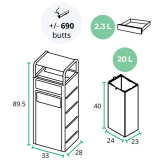

## Cenicero 2,3L y Papelera 20L

## [Cenicero 2,3L y Papelera 20L](#)

- Color: Negro.
- Peso: 15.2Kg.
- Capacidad: Cenicero de 22L, Papelera de 2,3L, 20L (+/- 690 colillas).
- Dimensiones: 33 x 89,5 x 28 cm (largo x alto x ancho)
- Dimensiones internas del cubo: 24 x 40 x 23 cm (Ancho x Alto x Ancho)