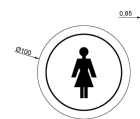

Pictograma WC adhesivo Señoras

Descripción

- Pictograma WC adhesivo "Señoras"
- Ideal para puerta de baño.
- Material: acero inoxidable AISI 304
- Acabado: satinado
- Dimensiones: Ø100 x 0,85 fondo (mm)

Características

Marca

Categoría Pictogramas

Precio

Precio 6,56 €

Sin impuesto 5,33 €

Product en Tienda

[Pictograma WC adhesivo Señoras](#)