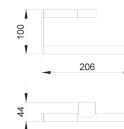

Toallero de acero inoxidable Santorine Shine

Descripción

- Toallero de barra de latón cromado.
- Duradero y duradero.
- Adecuado para lugares públicos.
- Acabado Brilho Gloss.
- Fabricado en latón cromado.
- Dimensiones: 100 de alto x 206 de ancho x 44 de profundidad (mm).
- Diámetro del tubo: Ø18 mm
- Screws Tornillos de montaje en pared ocultos e incluidos.