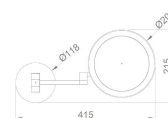

Espejo negro mate 3x extensible con iluminación LED

Descripción

- Espejo de aumento extensible x3.
- Con iluminación LED.
- Instalación mural.
- Material: latón cromado y acero inoxidable
- Acabado: negro mate.
- Brazo extensible: 260 mm.
- Durabilidad y resistencia a la corrosión.
- Dimensiones del espejo: Ø 160 mm.
- Conforme a la normativa europea CE.
- Conectado a red.
- Incluye enchufe con cable de 80 cm.
- Roseta de fijación a pared Ø118 mm con accionamiento iluminación.
- Incluye tornillería de fijación.
- Espesor cuerpo espejo: 25 mm.
- Dimensiones desplegado: 215 x Ø200 x 330 mm

Características

Marca	
Categoría	Espejos

Precio

Precio	123,00 €
Sin impuesto	100,00 €

Product en Tienda

[Espejo negro mate 3x extensible con iluminación LED](#)

(Alto x Ancho x Fondo)

- Dimensiones plegado: 215 x Ø200 x 88 mm (Alto x Ancho x Fondo)