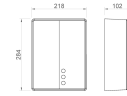

Secador de Manos BIGFLOW EVO Inoxidable Cepillado

Descripción

El secador de manos Bigflow EVO es la solución ideal para espacios de gran circulación, como hoteles, centros comerciales, shoppings y oficinas que buscan combinar eficiencia, higiene y durabilidad. Fabricado en acero inoxidable en una sola pieza, este secador destaca por su robustez y diseño antivandalismo, garantizando total seguridad para los usuarios gracias a la ausencia de bordes cortantes o componentes peligrosos.

Equipado con sensor infrarrojo electrónico, el aparato se activa automáticamente al detectar las manos y se apaga pocos segundos después de retirarlas, proporcionando un secado rápido y eficiente en aproximadamente 40 segundos.

Con una potencia de 2050 W y temperatura de 60°C, el motor universal brushless ofrece alto rendimiento sin necesidad de mantenimiento, asegurando un funcionamiento silencioso y duradero. Este modelo presenta **dimensiones de 28.4 x 21.8 x 10.2 cm (alto x ancho x profundidad)**, adaptándose fácilmente a diferentes entornos.

Robusto, antivandalismo y seguro, ya que está construido

Características

Marca

Categoría

Secamanos

Precio

Precio con descuento 137,76 €

Precio sin descuento ~~238,01 €~~

Sin impuesto 112,00 €

Product en Tienda

[Secador de Manos BIGFLOW EVO
Inoxidable Cepillado](#)